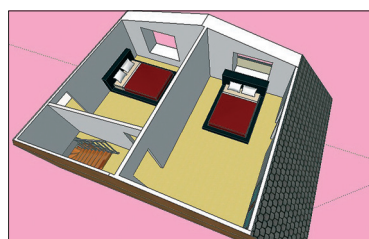

# ТАНХАУСЫ В СЕЛЕ ЧЕСНОКОВКА

**УФИМСКОГО  
РАЙОНА  
площадь  
одной половины  
дома 110 кв.м.**

Концепция застройки заключается в возведении комфортабельных малоэтажных таунхаусов, состоящих из нескольких блоков (квартир), и рациональное использование участков делают такое жилье не только удобным, но и доступным, совмещенных друг с другом боковыми стенами. Каждый из таких блоков предназначен для проживания одной семьи, имеет отдельный вход и небольшой придомовой участок земли размером до 2 сотки. Проектом предусмотрено наличие централизованной системы энергоснабжения, газоснабжения, водоснабжения и водоотведения, проведения линии интернет а также проведение благоустройства.