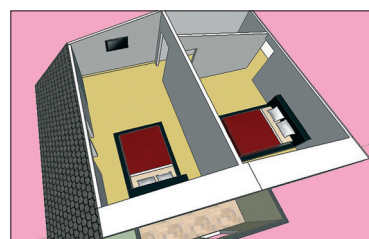

# ТАНХАУСЫ В СЕЛЕ ЧЕСНОКОВКА

**УФИМСКОГО  
РАЙОНА  
площадь  
одной половины  
дома 110 кв.м.**

Концепция застройки заключается в возведении комфортабельных малоэтажных таунхаусов, состоящих из нескольких блоков (квартир), и рациональное использование участков делают такое жилье не только удобным, но и доступным, совмещенных друг с другом боковыми стенами. Каждый из таких блоков предназначен для проживания одной семьи, имеет отдельный вход и небольшой придомовой участок земли размером до 2 сотки. Проектом предусмотрено наличие централизованной системы энергоснабжения, газоснабжения, водоснабжения и водоотведения, проведения линии интернет а также проведение благоустройства.